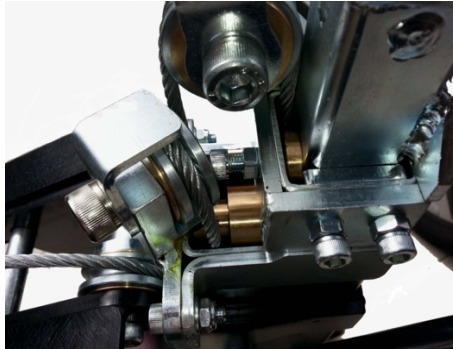

## Jeder Monteur wird auf den MAL 330 nicht mehr verzichten wollen !

- Ein - Mann Bedienung - klein, leicht und wendig
- Mast aus Stahl - nicht drehbar
- Laufrolle aus Stahl
- incl. Plattform
- Kompakte Bauweise - passend für Montage Fahrzeuge
- In Sekunden OHNE Werkzeug aufgebaut
- Manuelle Winde mit automatischer Bremse
- Füße mit Rad  $\varnothing$  100 mm, drehbar und mit Bremse ausgestattet
- Tragegriff
- Vier Transporträder; davon zwei drehbar

## Technische Details MAL 330

Winde mit  
Ritzelschutz

Feinmechanik  
mit Bronze Ringe

Für Ihre Sicherheit ist die  
Winde vom Mast entfernt!  
Der Benutzer ist also nicht  
unter der Last !