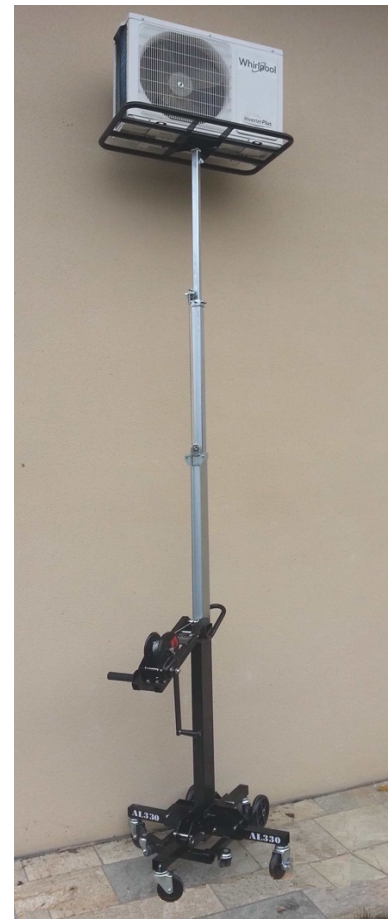

Technische Bemaßung MAL 330

BESTELLUNG an:

ReiSy e.K.

Tel. +49 8031. 5864 888
welcome@reisy.de
www.reisy.de