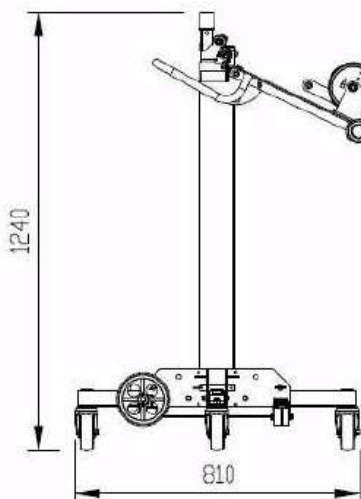

### MAL 330

Lifthöhe:	330 cm
Traglast:	110 kg
Gewicht Mast:	41 kg
Gewicht Plattform:	6 kg
Plattform Maße:	77 x 46 cm
Seil:	$\varnothing$ 5 mm

## Technische Details MAL 330

Winde mit  
Ritzelschutz

Feinmechanik  
mit Bronze Ringe

Für Ihre Sicherheit ist die  
Winde vom Mast entfernt!  
Der Benutzer ist also nicht  
unter der Last !

## Technische Bemaßung MAL 330

BESTELLUNG an:

**ReiSy e.K.**

Tel. +49 8031. 5864 888  
welcome@reisy.de  
www.reisy.de