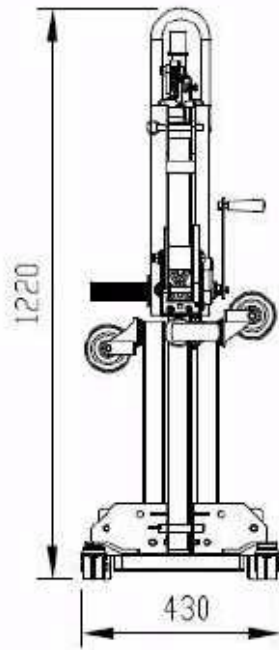

### MAL 330

Lifthöhe:	330 cm
Traglast:	110 kg
Gewicht Mast:	41 kg
Gewicht Plattform:	6 kg
Plattform Maße:	77 x 46 cm
Seil:	$\varnothing$ 5 mm

## Technische Details MAL 330

Winde mit  
Ritzelschutz

Feinmechanik  
mit Bronze Ringe

Für Ihre Sicherheit ist die  
Winde vom Mast entfernt!  
Der Benutzer ist also nicht  
unter der Last !

## Technische Bemaßung MAL 330

BESTELLUNG an:

**ReiSy e.K.**

Tel. +49 8031. 5864 888  
welcome@reisy.de  
www.reisy.de