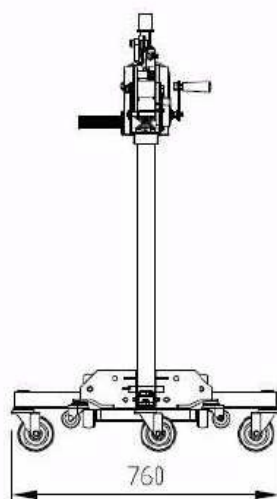

### MAL 330

Lifthöhe:	330 cm
Traglast:	110 kg
Gewicht Mast:	41 kg
Gewicht Plattform:	6 kg
Plattform Maße:	77 x 46 cm
Seil:	$\varnothing$ 5 mm

## Technische Details MAL 330

Winde mit  
Ritzelschutz

Feinmechanik  
mit Bronze Ringe

Für Ihre Sicherheit ist die  
Winde vom Mast entfernt!  
Der Benutzer ist also nicht  
unter der Last !

## Technische Bemaßung MAL 330

BESTELLUNG an:

**ReiSy e.K.**

Tel. +49 8031. 5864 888  
welcome@reisy.de  
www.reisy.de