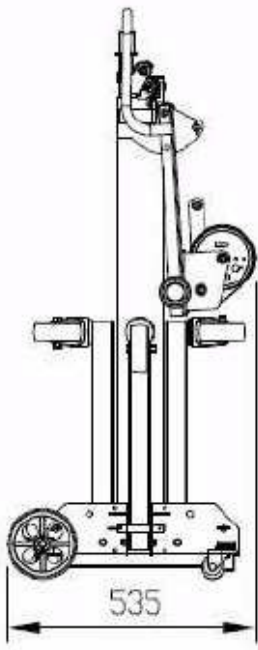

### MAL 330

Lifthöhe:	330 cm
Traglast:	110 kg
Gewicht Mast:	41 kg
Gewicht Plattform:	6 kg
Plattform Maße:	77 x 46 cm
Seil:	$\varnothing$ 5 mm

## Technische Details MAL 330

Winde mit  
Ritzelschutz

Feinmechanik  
mit Bronze Ringe

Für Ihre Sicherheit ist die  
Winde vom Mast entfernt!  
Der Benutzer ist also nicht  
unter der Last !

## Technische Bemaßung MAL 330

BESTELLUNG an:

**ReiSy e.K.**

Tel. +49 8031. 5864 888  
welcome@reisy.de  
www.reisy.de